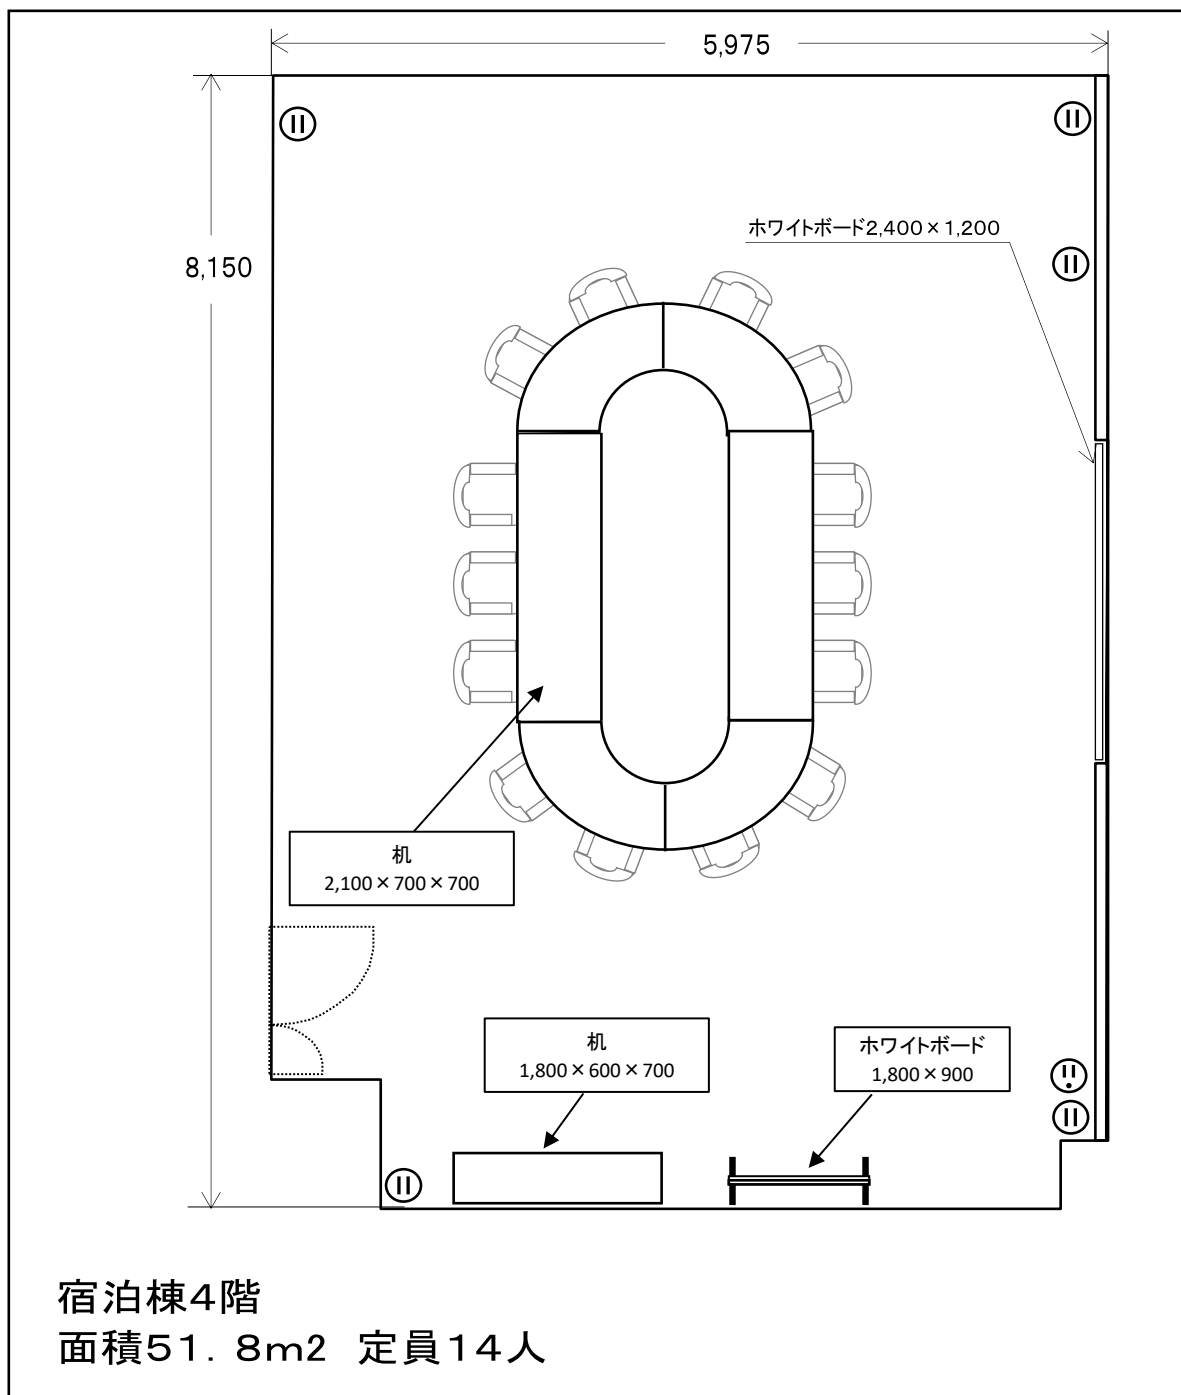

# 第5会議室

付属設備	数
長机	2
1/4円机	4
イス	14
折りたたみ長机	1
固定式ホワイトボード	1
移動式ホワイトボード	1

《その他》  
飲食：可