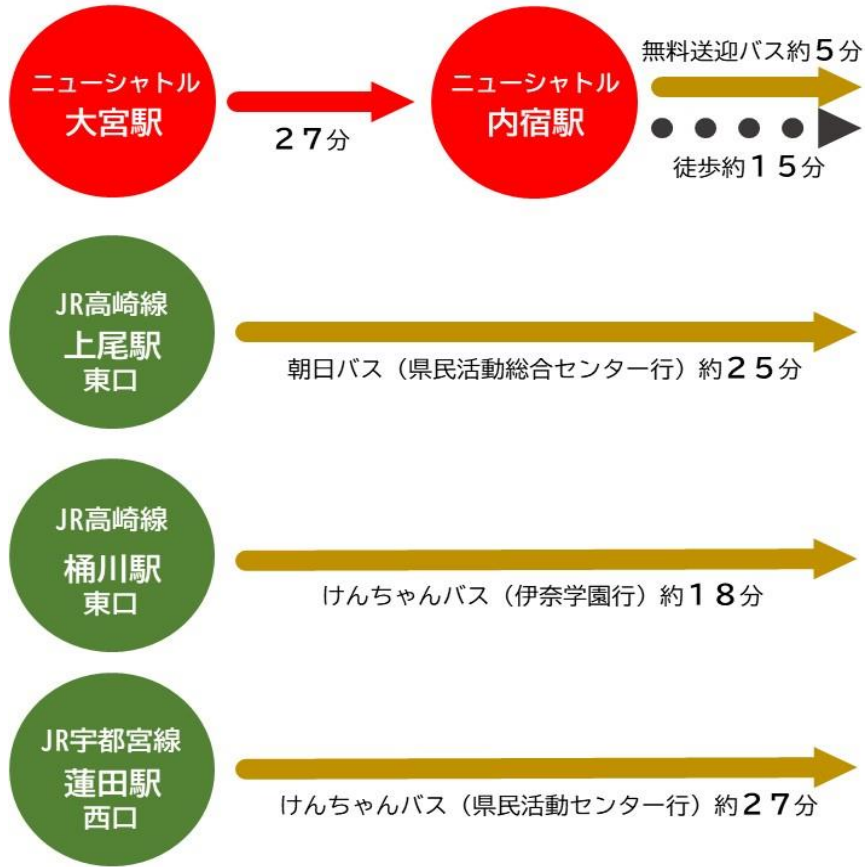

## 電車・バスでお越しの方

## お車でお越しの方

圏央道 白岡菖蒲 I C または 桶川加納 I C から約6km。  
 カーナビゲーションでは 048-728-7111 で検索してください。  
**P** 約500台。1時間まで無料。1時間ごと100円。1日上限400円。